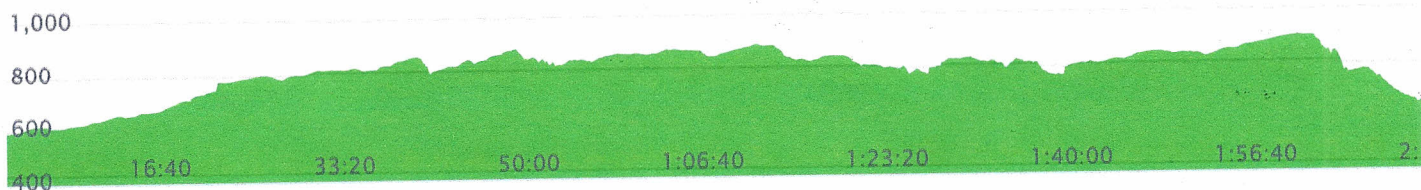

Laissac-circuit codep

30 Km

811 d+

Sur la durée ▼

Personnaliser ▼

Altitude

Vitesse