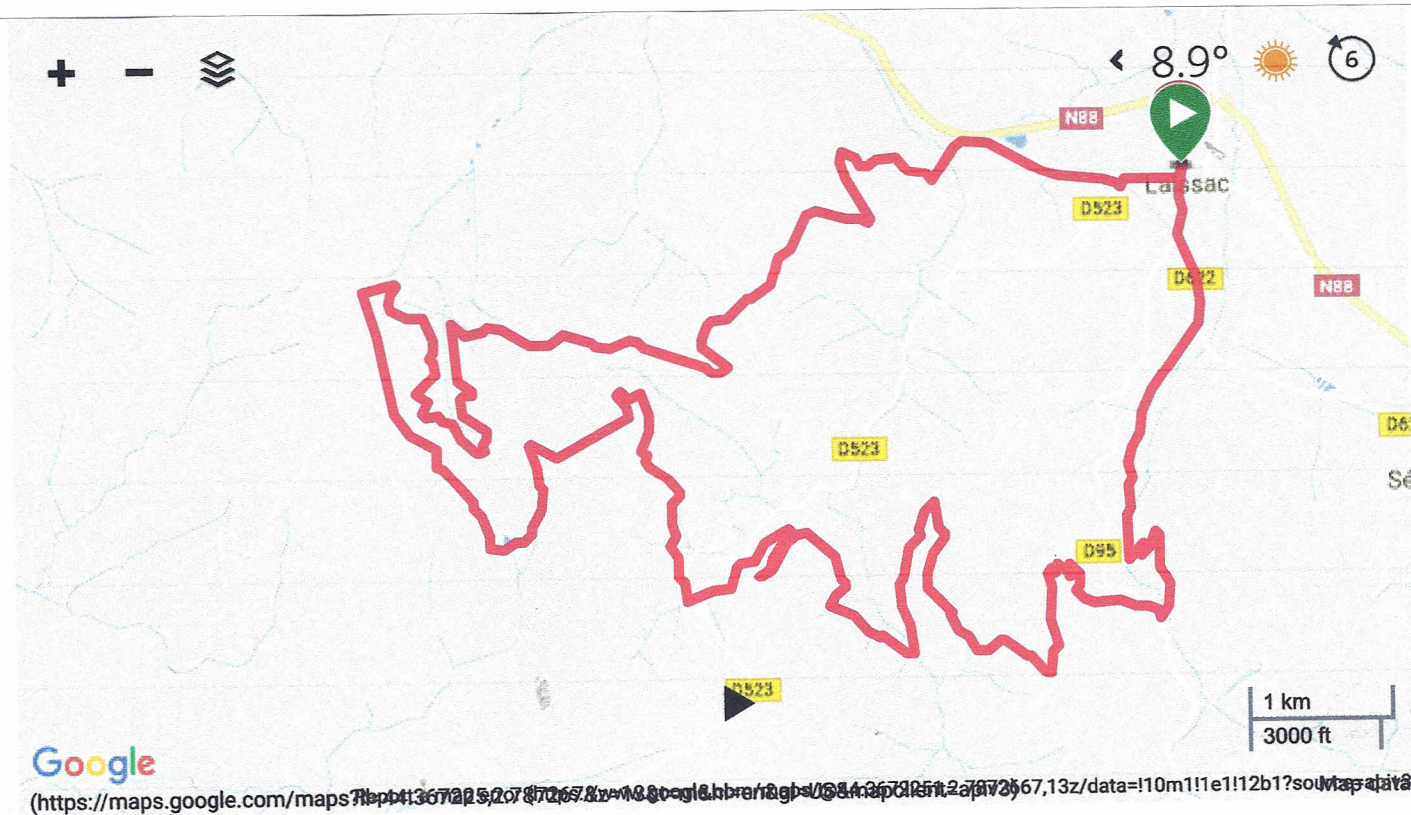

Laissac-circuit codep

30 Km

811 d+

Sur la durée ▼

Personnaliser ▼

Altitude

Vitesse